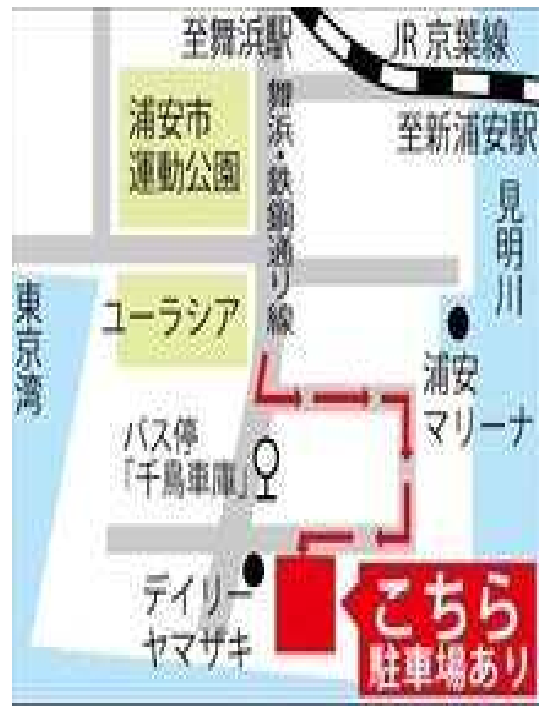

次回大売り出し

2019年2月23日(土)8:30~15:00

混雑状況により、早めに開店する場合がございますのでご了承ください。

お客様へお願い

近隣の皆様への御迷惑ならびにかなりの交通渋滞が見込まれます為、お車でお越しの際は下記地図のルートでお越しいただきますようご協力お願い致します。

なお、お車でお並びの際、

近隣倉庫の出入り口付近はスペースを空けてお並び下さい。

※駐車待ちの最後尾にはプラカードを持った警備員がおりますので誘導に従ってください。